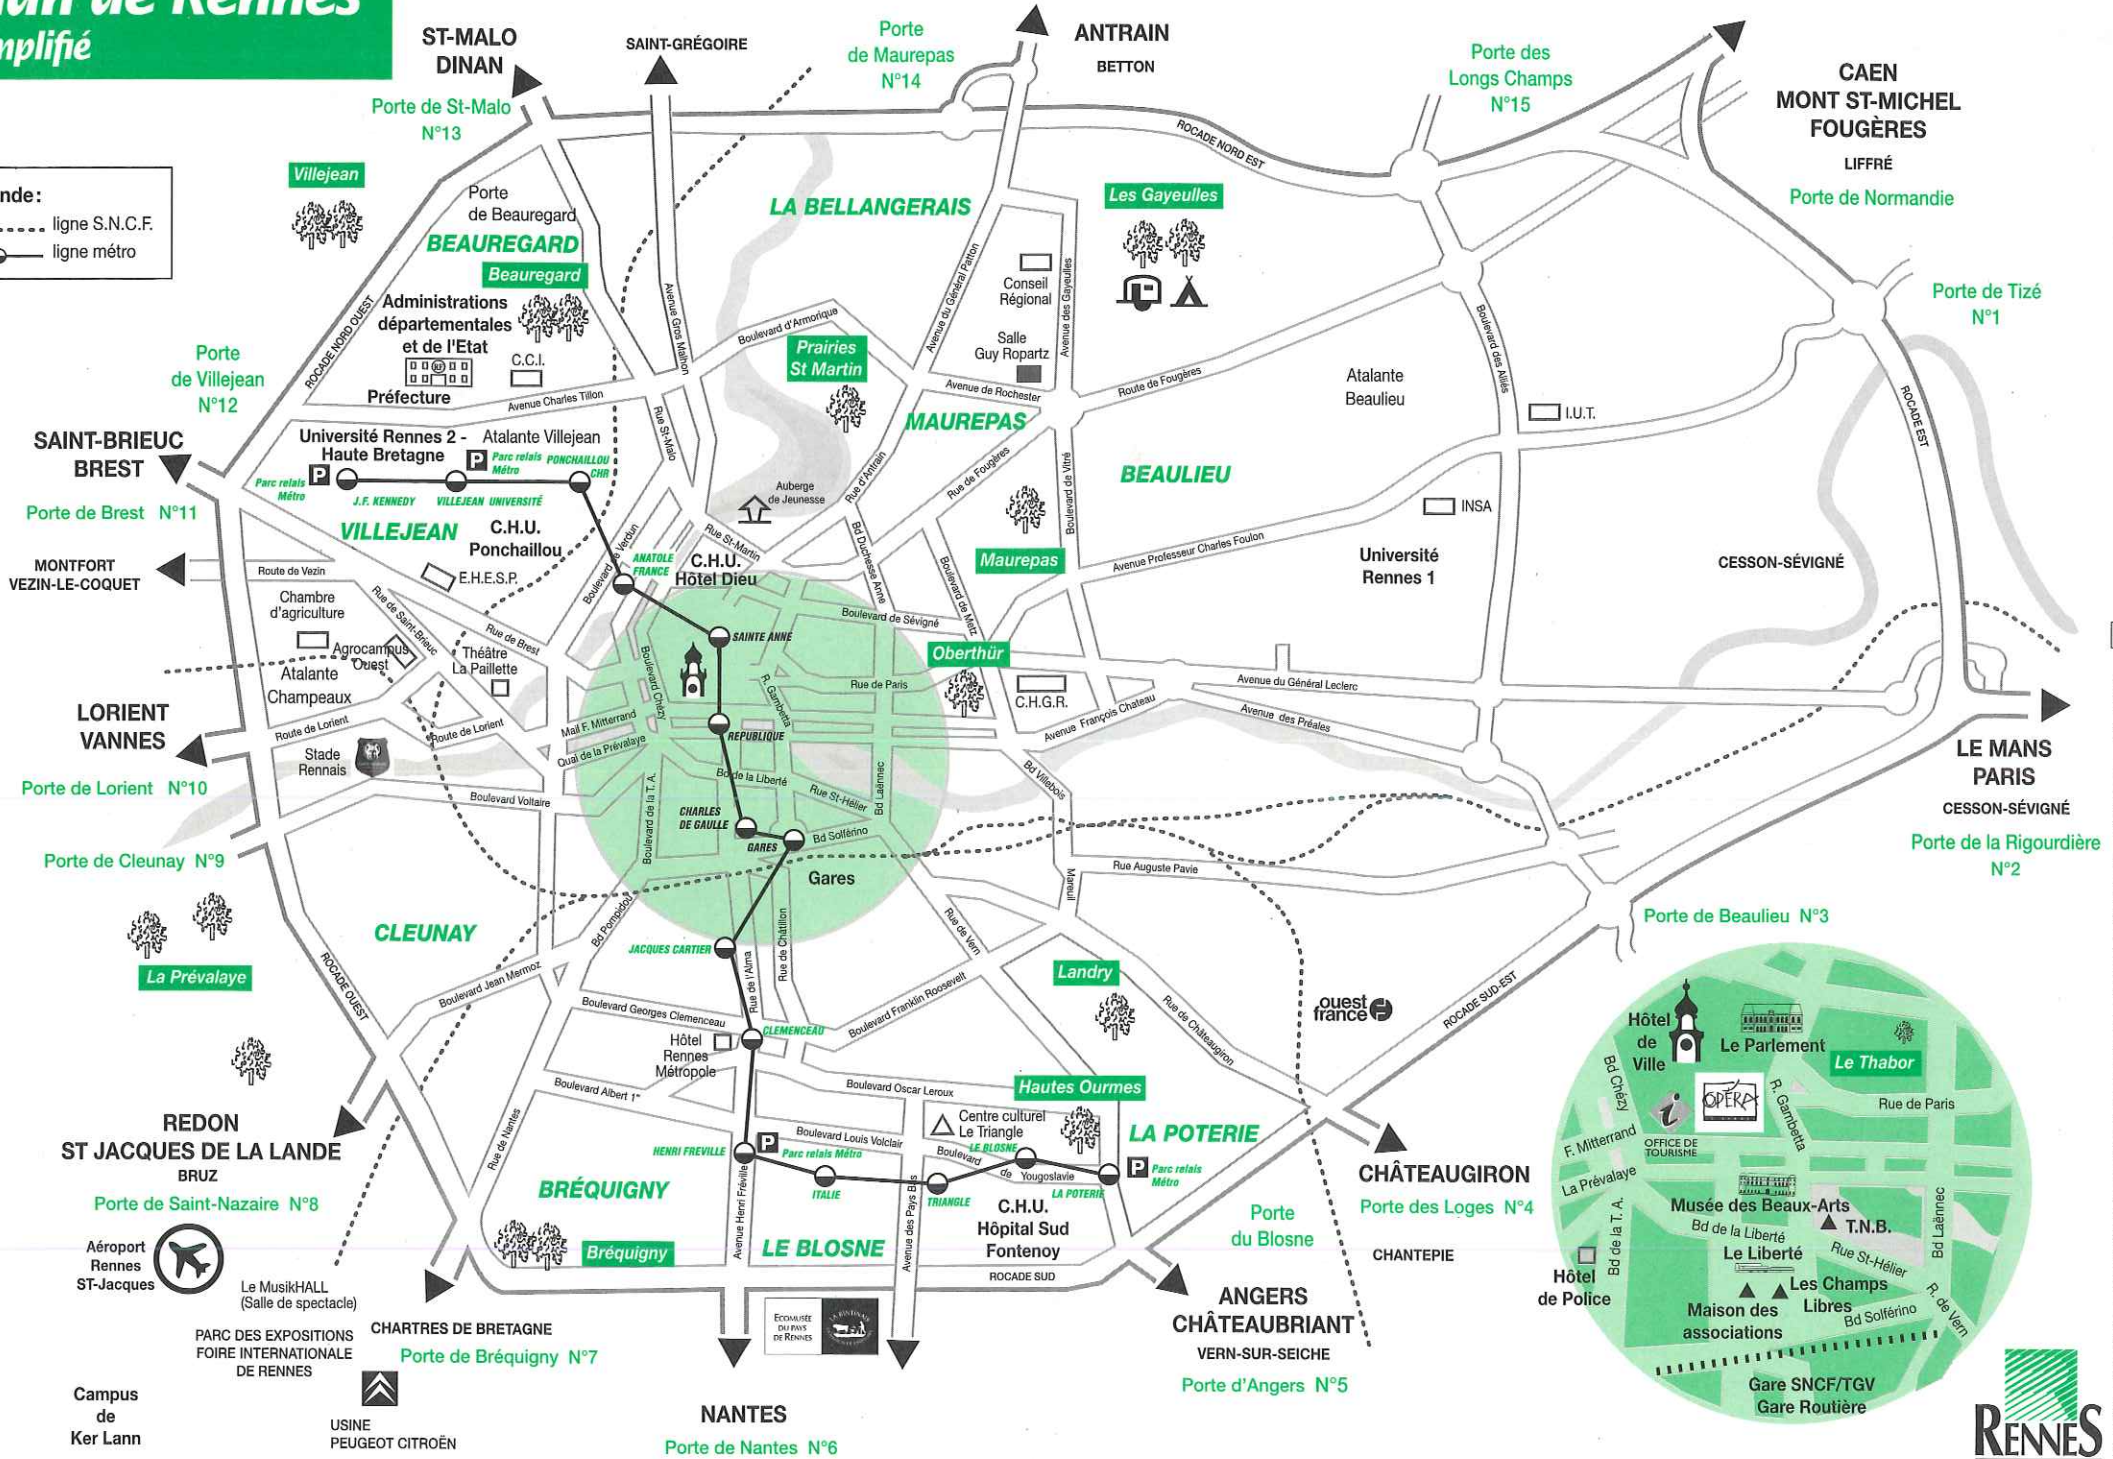

Plan de Rennes Simplifié

Légende:

- ligne S.N.C.F.
- ligne métro

Papier recyclé

10_3073 - SIP. Cartographie, réalisation et impression : Service IMPRIMERIE Rennes Métropole - Juin 2010.